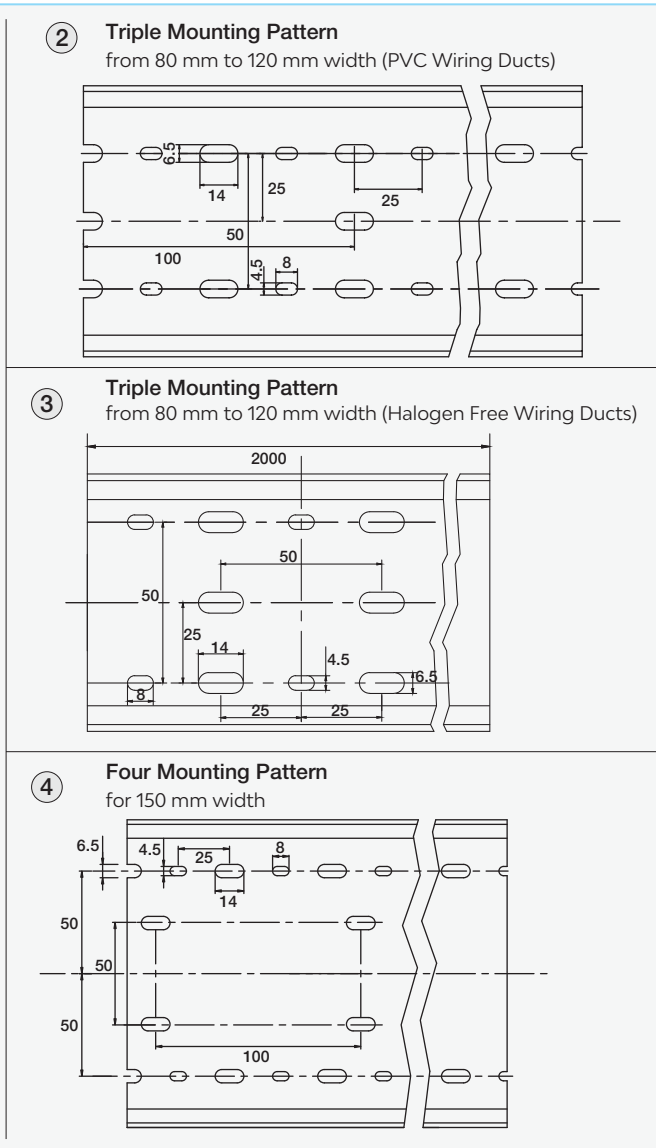

Technical Information

Nominal Duct Size (mm)		Dimensions (mm)				
W (Width)	H (Height)	T (Thickness)	X	Y	Z	
		PVC	HF			
25	25	1.6	1.5	22.20	11.80	3.40
25	30	1.5	NA	27.30	16.80	3.50
25	40	1.6	1.6	37.20	23.30	3.40
25	45	1.6	NA	42.20	27.80	3.40
25	60	1.9	1.5	57.50	42.20	3.30
25	80	2.2	1.8	77.80	61.00	3.30
25	100	2.1	2.1	98.00	79.00	3.90
30	40	1.5	1.6	37.20	22.90	3.50
30	60	NA	1.6	57.50	45.40	3.30
30	80	2.2	1.7	77.80	61.00	3.30
30	100	NA	1.9	97.50	78.60	3.90
40	25	1.6	NA	22.20	11.40	3.40
40	30	NA	1.5	16.40	27.20	3.30
40	40	1.6	1.6	37.20	23.30	3.40
40	60	1.9	1.7	57.50	42.20	3.30
40	80	2.2	1.7	77.80	61.00	3.30
40	100	2.4	2	98.00	79.00	3.90
45	45	1.6	NA	42.20	27.80	3.40
45	60	1.9	NA	57.50	42.20	3.30
45	80	2.2	NA	77.40	61.00	3.30
60	40	1.6	1.5	37.20	23.30	3.40
60	45	1.6	NA	42.20	27.80	3.40
60	60	1.9	1.6	57.50	42.20	3.30
60	80	2.2	1.8	77.80	61.00	3.30
60	100	2.4	2	98.00	79.00	3.90
80	25	NA	1.6	22.10	11.80	3.40
80	40	1.6	1.6	37.20	23.30	3.40
80	60	1.9	1.8	57.50	42.20	3.30
80	80	2.3	2	77.80	61.00	3.30
80	100	2.5	2.1	98.00	79.00	3.90
100	40	NA	1.7	37.20	23.30	3.40
100	60	1.9	1.9	57.50	42.20	3.20
100	80	2.4	2	77.80	61.00	3.30
100	100	2.5	1.9	98.00	79.00	3.90
120	60	NA	1.9	57.40	42.20	3.20
120	80	2.5	1.9	77.80	61.00	3.30
150	100	2.5	NA	98.00	79.00	3.90