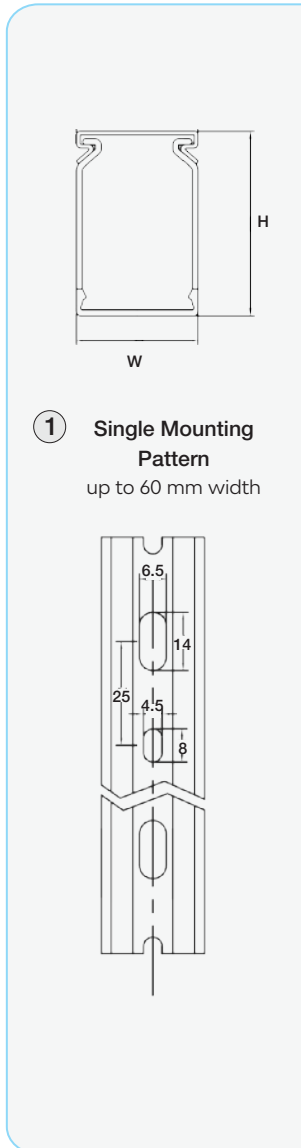

Duct Wire Calculator
also available on website

Double Restricted Slot

Mounting Hole Pattern
According to DIN 43659

Un-Slotted (Solid Wall)

REACH
CERTIFIED

cUL[®] US

CE

RoHS[✓]

Technical Information

Nominal Duct Size (mm)		Dimensions (mm)				
W (Width)	H (Height)	T (Thickness)	X	Y	Z	
		PVC	HF			
25	25	1.6	1.5	22.20	11.80	3.40
25	30	1.5	NA	27.30	16.80	3.50
25	40	1.6	1.6	37.20	23.30	3.40
25	45	1.6	NA	42.20	27.80	3.40
25	60	1.9	1.5	57.50	42.20	3.30
25	80	2.2	1.8	77.80	61.00	3.30
25	100	2.1	2.1	98.00	79.00	3.90
30	40	1.5	1.6	37.20	22.90	3.50
30	60	NA	1.6	57.50	45.40	3.30
30	80	2.2	1.7	77.80	61.00	3.30
30	100	NA	1.9	97.50	78.60	3.90
40	25	1.6	NA	22.20	11.40	3.40
40	30	NA	1.5	16.40	27.20	3.30
40	40	1.6	1.6	37.20	23.30	3.40
40	60	1.9	1.7	57.50	42.20	3.30
40	80	2.2	1.7	77.80	61.00	3.30
40	100	2.4	2	98.00	79.00	3.90
45	45	1.6	NA	42.20	27.80	3.40
45	60	1.9	NA	57.50	42.20	3.30
45	80	2.2	NA	77.40	61.00	3.30
60	40	1.6	1.5	37.20	23.30	3.40
60	45	1.6	NA	42.20	27.80	3.40
60	60	1.9	1.6	57.50	42.20	3.30
60	80	2.2	1.8	77.80	61.00	3.30
60	100	2.4	2	98.00	79.00	3.90
80	25	NA	1.6	22.10	11.80	3.40
80	40	1.6	1.6	37.20	23.30	3.40
80	60	1.9	1.8	57.50	42.20	3.30
80	80	2.3	2	77.80	61.00	3.30
80	100	2.5	2.1	98.00	79.00	3.90
100	40	NA	1.7	37.20	23.30	3.40
100	60	1.9	1.9	57.50	42.20	3.20
100	80	2.4	2	77.80	61.00	3.30
100	100	2.5	1.9	98.00	79.00	3.90
120	60	NA	1.9	57.40	42.20	3.20
120	80	2.5	1.9	77.80	61.00	3.30
150	100	2.5	NA	98.00	79.00	3.90