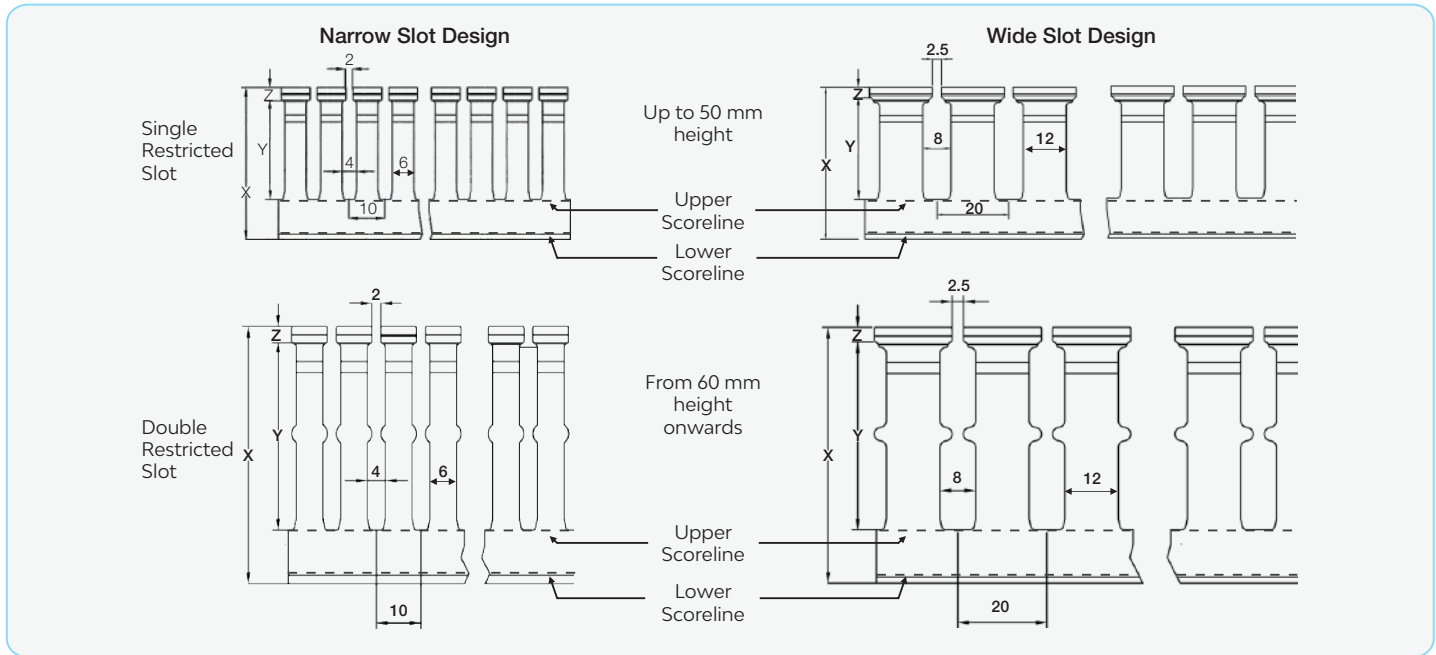

Technical Information

Nominal Duct Size (mm)		Dimensions (mm)				
W (Width)	H (Height)	T (Thickness)	X	Y	Z	
		PVC	HF			
25	25	1.6	1.5	22.20	11.80	3.40
25	30	1.5	NA	27.30	16.80	3.50
25	40	1.6	1.6	37.20	23.30	3.40
25	45	1.6	NA	42.20	27.80	3.40
25	60	1.9	1.5	57.50	42.20	3.30
25	80	2.2	1.8	77.80	61.00	3.30
25	100	2.1	2.1	98.00	79.00	3.90
30	40	1.5	1.6	37.20	22.90	3.50
30	60	NA	1.6	57.50	45.40	3.30
30	80	2.2	1.7	77.80	61.00	3.30
30	100	NA	1.9	97.50	78.60	3.90
40	25	1.6	NA	22.20	11.40	3.40
40	30	NA	1.5	16.40	27.20	3.30
40	40	1.6	1.6	37.20	23.30	3.40
40	60	1.9	1.7	57.50	42.20	3.30
40	80	2.2	1.7	77.80	61.00	3.30
40	100	2.4	2	98.00	79.00	3.90
45	45	1.6	NA	42.20	27.80	3.40
45	60	1.9	NA	57.50	42.20	3.30
45	80	2.2	NA	77.40	61.00	3.30
60	40	1.6	1.5	37.20	23.30	3.40
60	45	1.6	NA	42.20	27.80	3.40
60	60	1.9	1.6	57.50	42.20	3.30
60	80	2.2	1.8	77.80	61.00	3.30
60	100	2.4	2	98.00	79.00	3.90
80	25	NA	1.6	22.10	11.80	3.40
80	40	1.6	1.6	37.20	23.30	3.40
80	60	1.9	1.8	57.50	42.20	3.30
80	80	2.3	2	77.80	61.00	3.30
80	100	2.5	2.1	98.00	79.00	3.90
100	40	NA	1.7	37.20	23.30	3.40
100	60	1.9	1.9	57.50	42.20	3.20
100	80	2.4	2	77.80	61.00	3.30
100	100	2.5	1.9	98.00	79.00	3.90
120	60	NA	1.9	57.40	42.20	3.20
120	80	2.5	1.9	77.80	61.00	3.30
150	100	2.5	NA	98.00	79.00	3.90